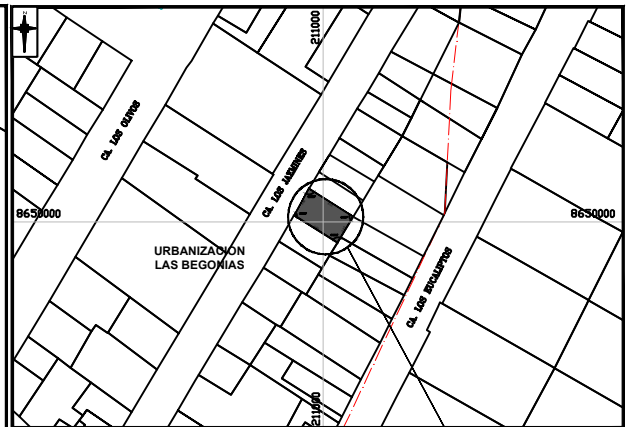

**PLANO UBICACIÓN**  
**ESCALA 1 / 500**  
**SISTEMA DE COORDENADAS UTM**  
**DATUM GEODESICO WGS84**

**COORDENADAS UTM - DATUM GEODESICO WGS 84**

DEPARTAMENTO :	LIMA
PROVINCIA :	LIMA
DISTRITO :	SAN BORJA
DENOMINACION URBANA :	URBANIZACIÓN LAS BEGONIAS
MANZANA :	A
LOTE :	17

TRAMITE: VISACION DE PLANOS PARA PRESCRIPCION ADQUISITIVA DE DOMINIO	
SOLICITANTE: NOMBRES Y APELLIDOS DEL SOLICITANTE	
UBICACION: CA. LOS JAZMINES, Mz. A, Lt. 17, URBANIZACION LAS BEGONIAS DISTRITO DE SAN BORJA	
PLANO: <b>UBICACION Y LOCALIZACION</b>	LAMINA:
ESCALA: INDICADA	FECHA: JULIO 2019
<b>U-01</b>	