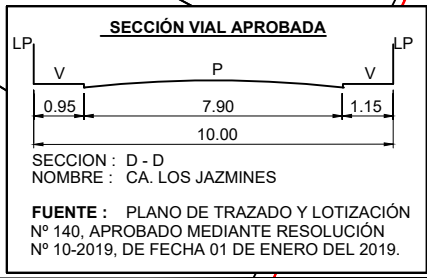

**PLANO UBICACIÓN**  
**ESCALA 1 / 500**  
**SISTEMA DE COORDENADAS UTM**  
**DATUM GEODESICO WGS84**

**COORDENADAS UTM - DATUM GEODESICO WGS 84**

DEPARTAMENTO :	LIMA
PROVINCIA :	LIMA
DISTRITO :	SAN BORJA
DENOMINACION URBANA :	URBANIZACIÓN LAS BEGONIAS
MANZANA :	A
LOTE :	17

TRAMITE: VISACION DE PLANOS PARA PRESCRIPCION ADQUISITIVA DE DOMINIO	
SOLICITANTE: NOMBRES Y APELLIDOS DEL SOLICITANTE	
UBICACION: CA. LOS JAZMINES, Mz. A, Lt. 17, URBANIZACION LAS BEGONIAS DISTRITO DE SAN BORJA	
PLANO: <b>UBICACION Y LOCALIZACION</b>	LAMINA:
ESCALA: INDICADA	FECHA: JULIO 2019
<b>U-01</b>	